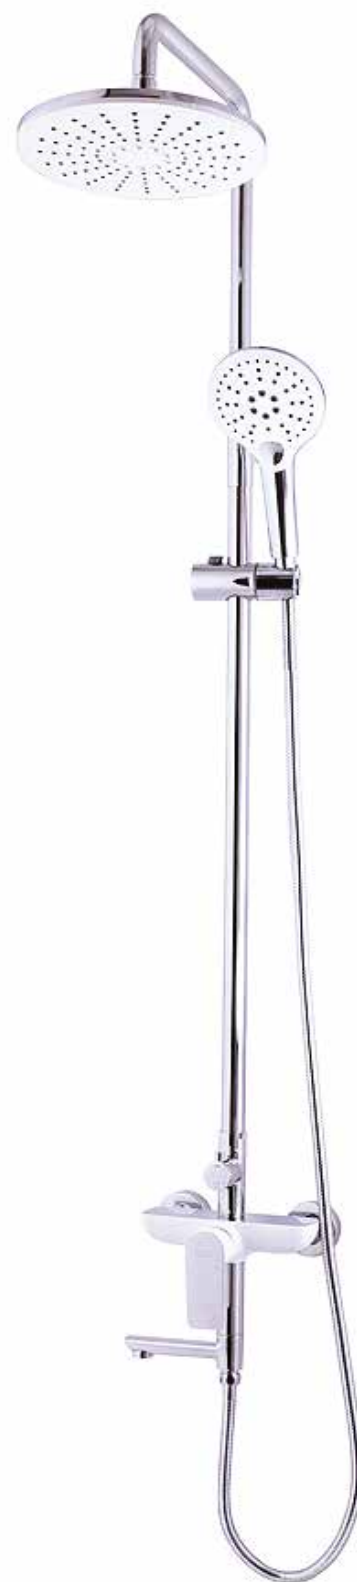

**GB7009 CHROME
WHITE**
душевая система