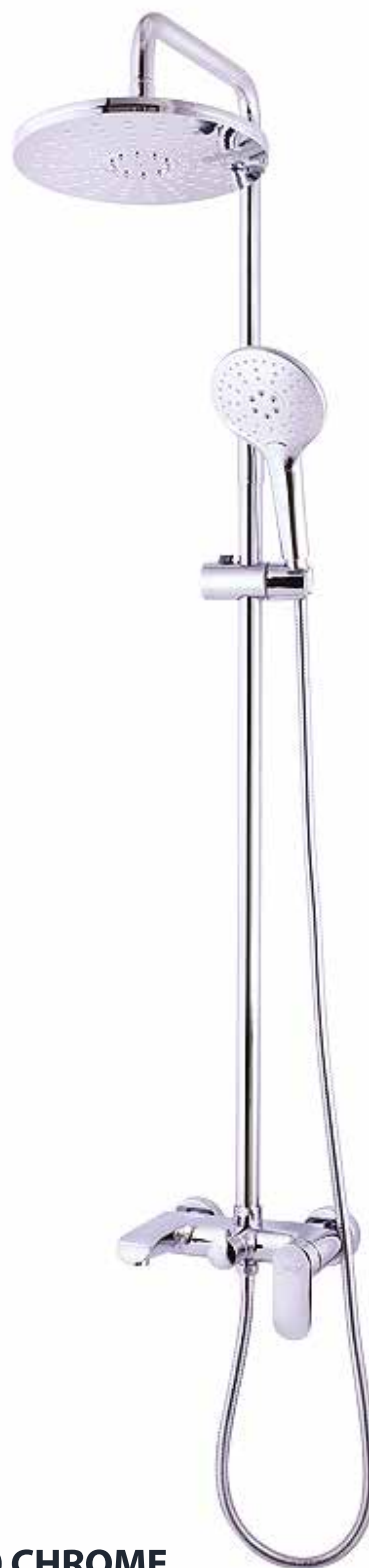

GB40013 WHITE/CHROME
смеситель для кухни

GB40013 BLACK/CHROME
смеситель для кухни

GB40012 CHROME
смеситель для кухни

GB7011 CHROME
душевая система

GB7010 CHROME
душевая система

**GB7010 CHROME
WHITE**
душевая система