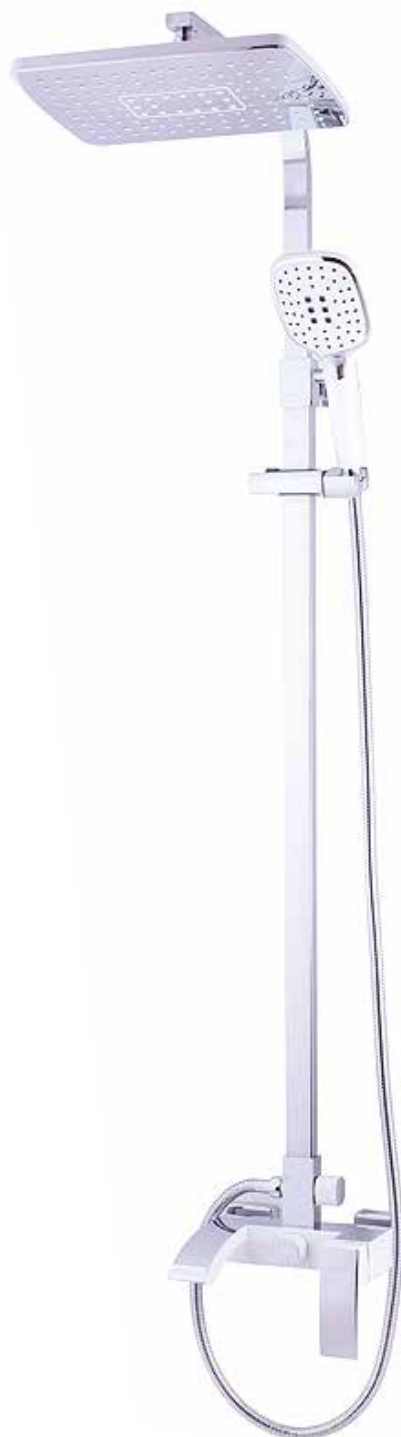

GB2007 CHROME/WHITE
смеситель для раковины

GB3007 CHROME
смеситель для раковины

GB3007 CHROME/WHITE
смеситель для раковины

GB7007 CHROME
душевая система

GB7007 WHITE/CHROME
душевая система

GB5007 CHROME
душевая система