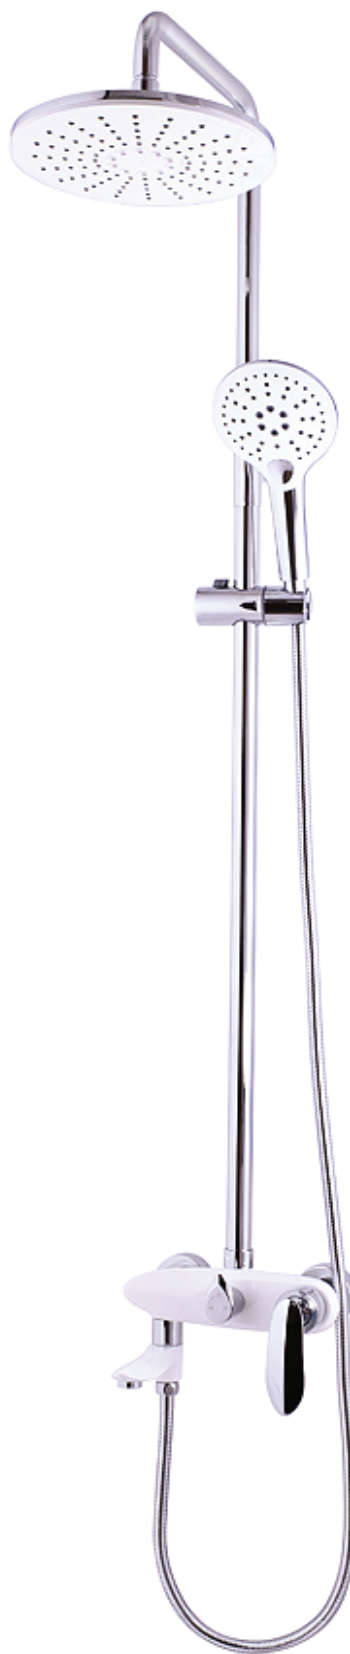

GB7001 CHROME WHITE
душевая система